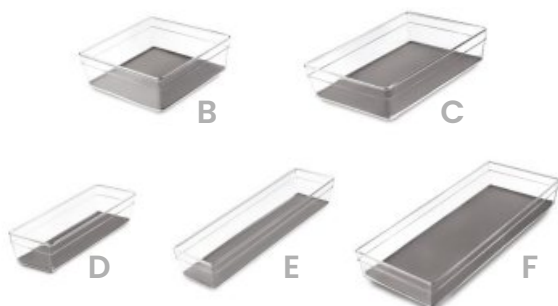

Organizador de Cajones

Drawer Organizer
Organisateur de Tiroirs
Schubladenorganisator
Organizador de Gavetas