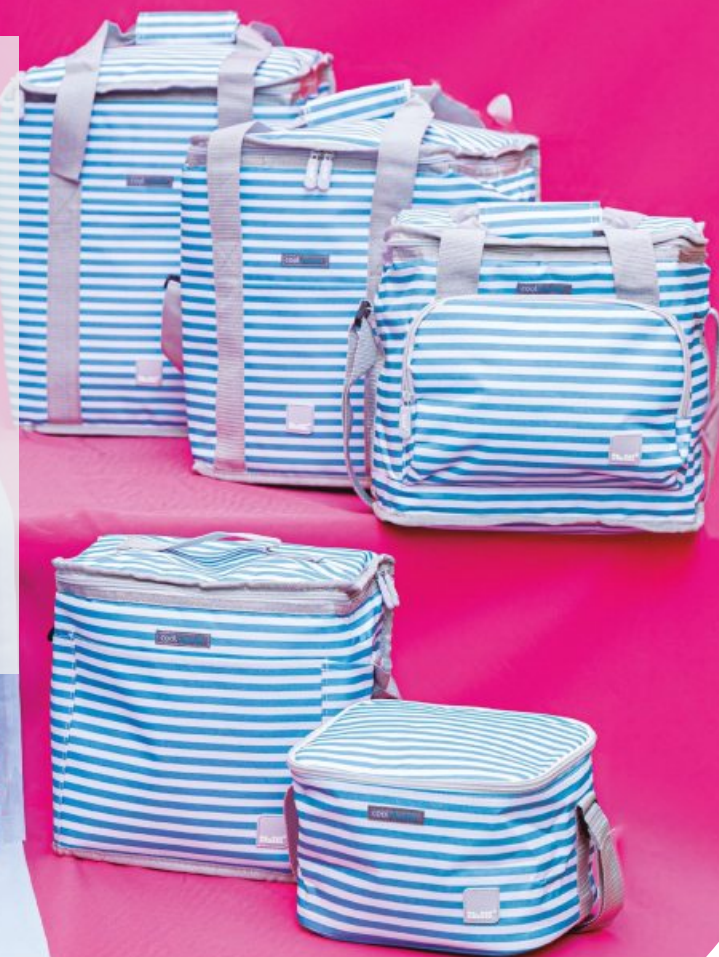

Bolsas Isotérmicas.

POLIESTER

POLYESTER
POLYESTER
POLYESTER
POLIESTER

7h

**Bolsas
Isotérmicas.**

Niza.

POLIESTER LINO
Linen Polyester
Lin Polyester
Leinen-Polyester
Poliéster De Linho

7h