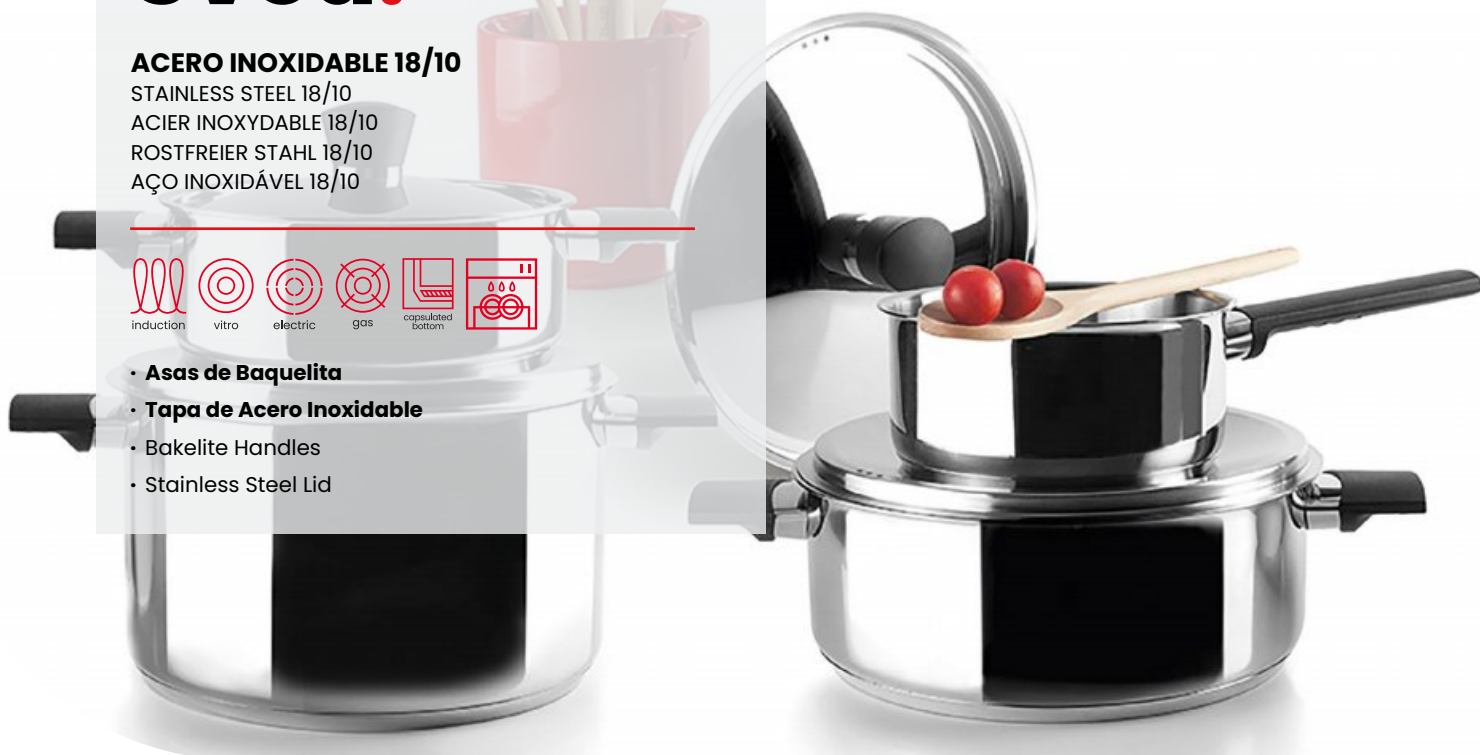

Svea.

ACERO INOXIDABLE 18/10

STAINLESS STEEL 18/10
ACIER INOXYDABLE 18/10
ROSTFREIER STAHL 18/10
AÇO INOXIDÁVEL 18/10

- Asas de Baquelita
- Tapa de Acero Inoxidable
- Bakelite Handles
- Stainless Steel Lid

Guisera

Stewing Pan
Sauteuse
Schmorpfanne
Caçarola Baixa