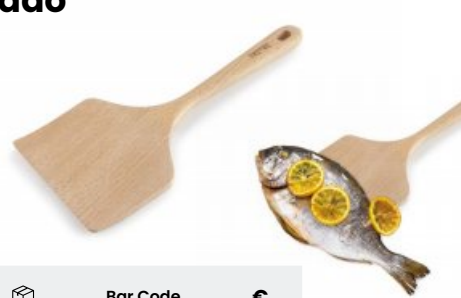

Pala para Pescado

Fish Server
Pelle à Poisson
Fischschaufel
Pá para Peixe

ref.	L (cm)	W (cm)		Bar Code	€
683100	30	12	6/36	8411922456943	3,32