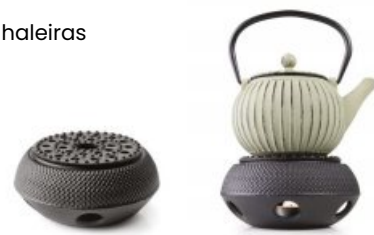

- Hierro Fundido
- Interior Esmaltado
- Cast Iron
- Enamelled inside

ref.	Lts	∩	Bar Code	€
624400	0,12	1/6	8411922439410	14,51

Calentador de Teteras

Teapot Warmer
Chauffe-Théières
Kannenstövchen
Aquecedor para Chaleiras