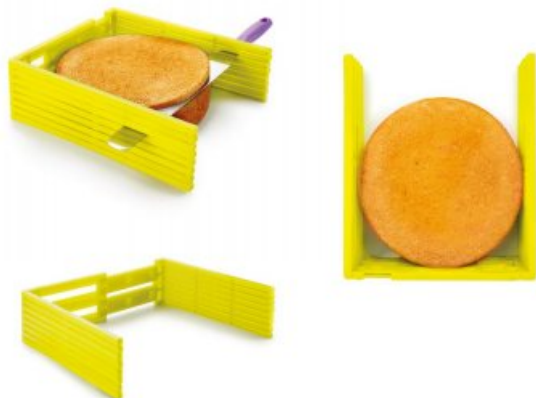

Guía Cortabizcochos Plegable

Folding Cake Leveler
Guide Coupe-Gâteau Pliant
Tortenboden Schneidhilfe
Guia Corta Pão de Ló Dobrável