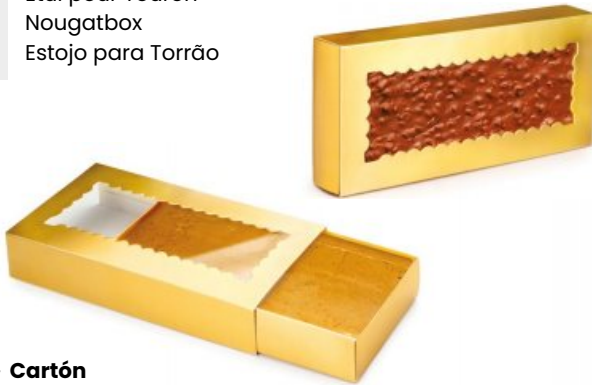

Estuche para Turrón

Nougat Box
Étui pour Touron
Nougatbox
Estojo para Torrão

- **Cartón**
- **Desechable**
- Cardboard
- Disposable

ref.	L (cm)	W (cm)	H (cm)		Bar Code	€
799100	22	10	2,5	12/72	8411922434132	2,78

Set 2 Cajas para Turrón Casero

2 Boxes for Homemade Nougat (Turrón)
2 Boîtes pour Nougat
2 Kisten für Hausgemachtes Turrón als Set
Jogo de 2 Caixas para Torrao Caseiro