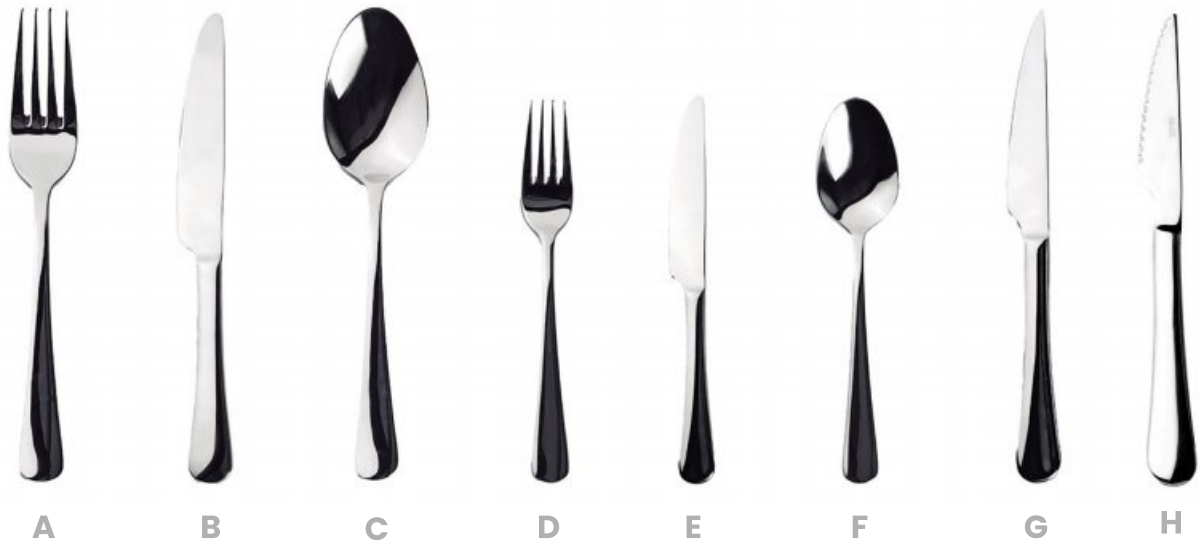

Set 3 Tenedores de Mesa A

Set 3 Table Forks
Jeu 3 Fourchettes De Table
Set 3 Tafelgabel
Set 3 Garfo de Mesa

ref.	L (cm)		Bar Code	€
680202	19,7	6/72	8411922449037	2,68

Set 3 Cuchillos de Mesa B

Set 3 Table Knives
Jeu 3 Couteaux De Table
Set 3 Tafelmesser
Set 3 Faca de Mesa